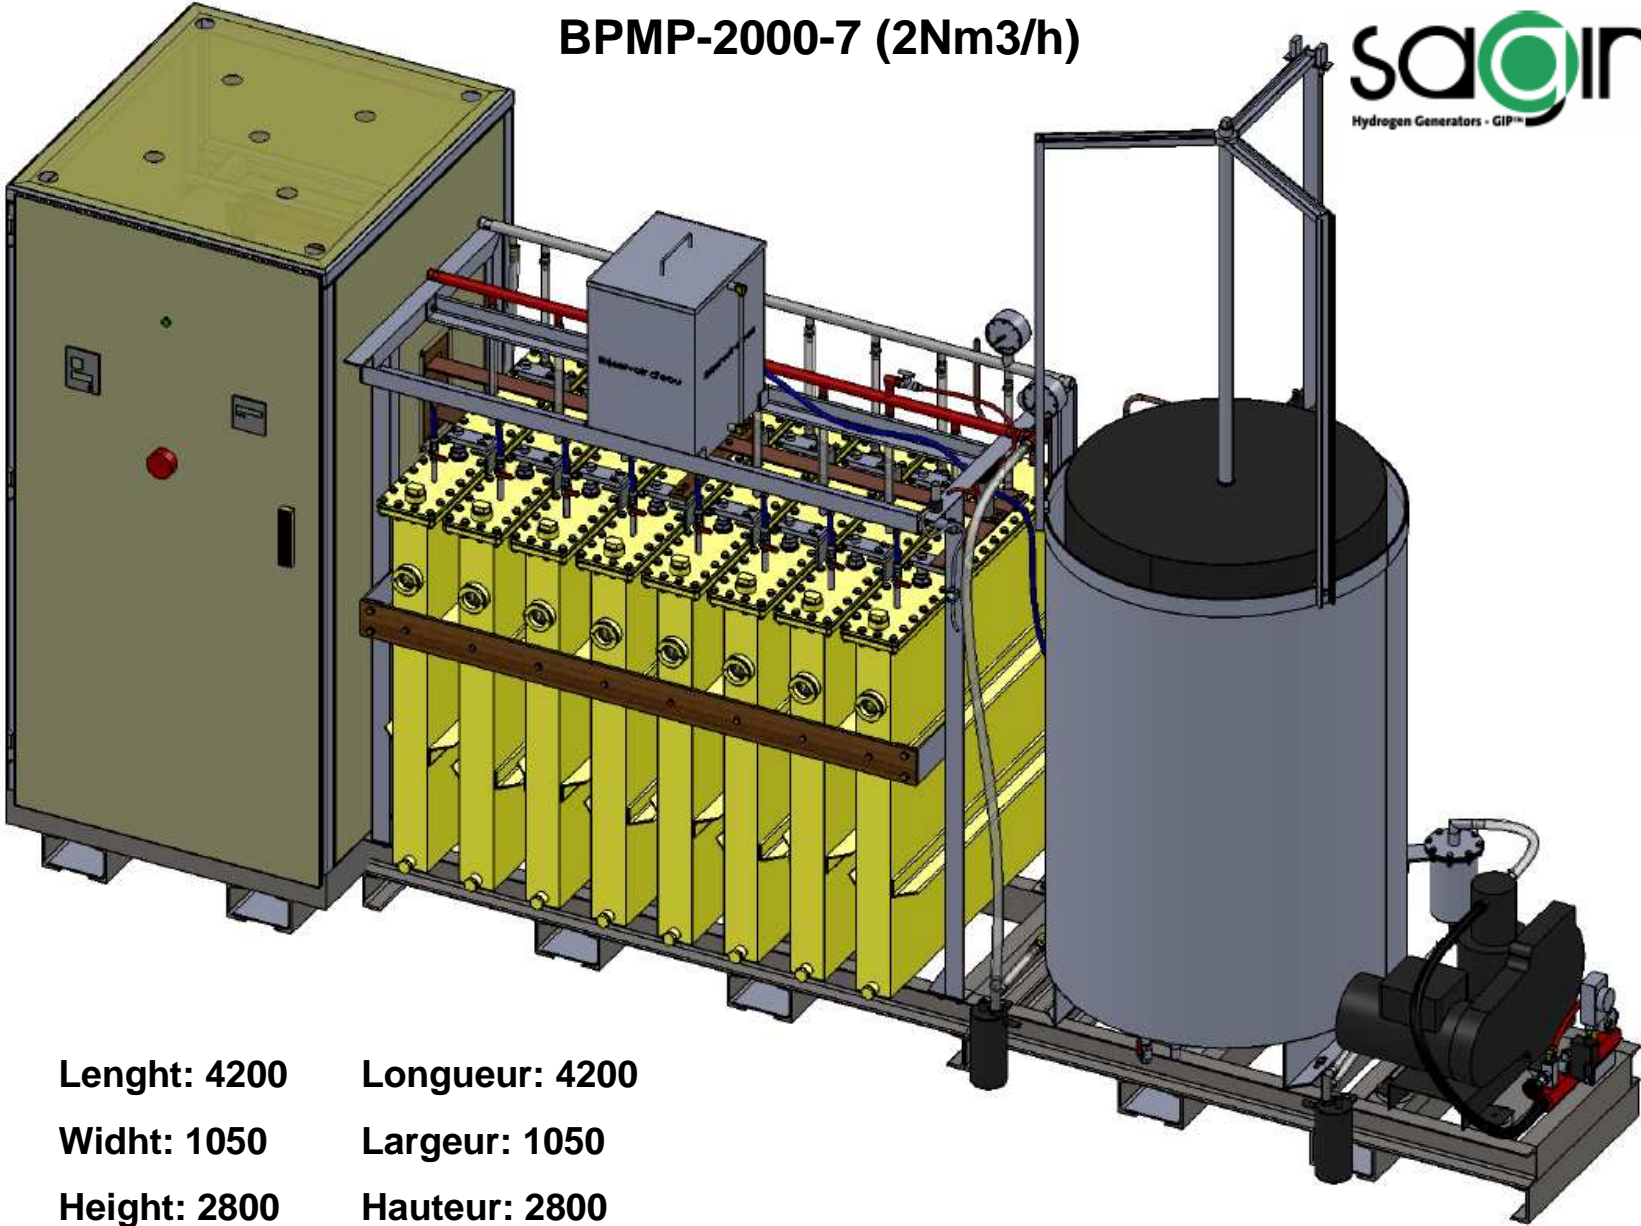

BPMP-2000-7 (2Nm3/h)

Length: 4200

Longueur: 4200

Width: 1050

Largeur: 1050

Height: 2800

Hauteur: 2800